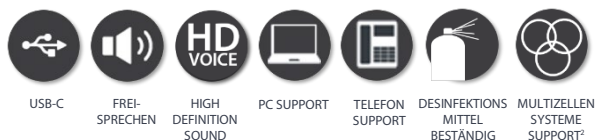

## Das UC-Mobilteil für den flexiblen Einsatz – im Büro, Home-Office und auf Geschäftsreisen

Das neue Gigaset ION wurde entwickelt, um den Ansprüchen moderner Unified Communications (UC) Nutzer im Arbeitsalltag gerecht zu werden. Es kombiniert den Komfort eines DECT-Mobilteils mit der Konnektivität an Ihre UC-Lösung. Herausragende HD-Audioqualität gepaart mit einer nahezu grenzenlosen Mobilität, durch die integrierte DECT Schnittstelle, und die Freisprechfunktion, schafft eine bisher nie da gewesene Einsatzfreiheit für den Nutzer. Dabei ist es mit seiner einfachen Plug-&-Play-Installation die logische Weiterentwicklung von einem kabelgebundenen Tischtelefon zur mobilen Kommunikationseinheit. Zertifiziert mit der UC Lösung von SWYX, integriert in Unify Circuit und die Kompatibilität zu Microsoft Teams<sup>1</sup>, Zoom<sup>1</sup> und zahlreichen Softphones unterstützt es die weltweit führenden UC-Plattformen. Dabei punktet das Gigaset ION zusätzlich mit der flexiblen Freisprechfunktion. Alltäglich auftretende, plötzlich notwendige Ad-Hoc Konferenzen mit mehreren Mitarbeitern im Besprechungszimmer, Huddlerooms oder im eigenen Büro. Mit dem integrierten, für Noise-Cancelling optimierten Mikrofon, ist das Gigaset ION stets einsatzbereit. Der integrierte Annäherungssensor erkennt zudem während eines Gesprächs, ob das Gerät sich am Ohr, oder liegend auf dem Tisch befindet und schaltet in den jeweils benötigten Audiomodus.