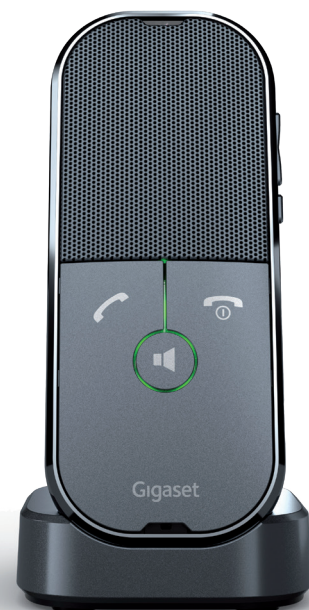

Gigaset ION

Le combiné-speaker DECT qui révolutionne la qualité audio de vos réunions, au bureau comme en télétravail

Le combiné-speaker Gigaset ION a été développé pour répondre aux nouveaux besoins de vos collaborateurs dans un contexte de développement du travail à distance. Il se connecte en un clin d'œil à un ordinateur via un dongle DECT et permet de bénéficier d'une qualité audio inégalée lors de réunions téléphoniques ou appels via softphone. Il combine donc le confort d'un combiné DECT et la convivialité d'une enceinte avec une qualité audio HD exceptionnelle et une mobilité illimitée grâce à son format compact. Certifié avec la solution UC de SWYX et intégré par Unify Circuit, le Gigaset Ion est compatible avec Microsoft Teams¹, Zoom¹ et de nombreux softphones. Avec son microphone optimisé pour l'annulation du bruit, il garantit un son parfait lors des conférences en visio réunissant plusieurs personnes. Il est également parfait pour une utilisation individuelle lors d'un appel en mode mains libres. Son capteur de proximité intégré détecte immédiatement si l'appareil est placé sur son support ou contre l'oreille, ce qui permet de passer en un clin d'œil du mode speaker au combiné si la conversation requiert de la confidentialité.

USB-C

Mains-libres

Son HD

Compatible ordinateur

Compatible téléphone fixe

Résistant aux désinfectants

Fonctionnalités principales

- Son mains libres avec voix HD
- HDSP compatible CAT-IQ 2.0
- Capteur de proximité
- Connexion DECT via dongle USB
- Port USB-C (sur socle de charge + combiné)
- Mise à jour logicielle OTA
- Batteries AAA

Basculement automatique entre les modes Speaker et Combiné

Grâce à son capteur de proximité, le Gigaset ION est capable de détecter quel mode audio doit être utilisé. Il passe ainsi du mode mains libres au mode combiné lorsque vous le placez près de votre oreille afin de continuer une conversation sans que les personnes à proximité n'entendent votre interlocuteur.