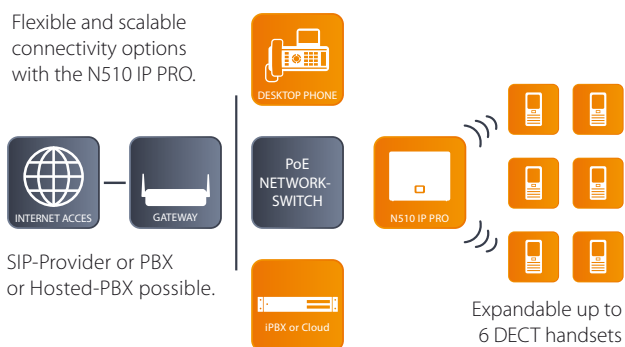

Gigaset pro

N510 IP PRO

La solution IP-DECT adaptée aux TPE et PME.

La N510 IP PRO est une borne DECT IP pour les petites et moyennes entreprises qui est compatible avec de nombreux combinés DECT Gigaset. Les utilisateurs bénéficient de communications flexibles avec une qualité de son exceptionnelle. Grâce à des fonctionnalités professionnelles comme l'accès au répertoire d'entreprise et aux répertoires en ligne ou les notifications de courriers électroniques, elle augmente votre productivité. La connexion sans fil vous permet de vous déplacer et de réaliser plusieurs tâches à la fois. La N510 IP PRO est compatible avec plus de 250 fournisseurs VoIP et avec tous les systèmes téléphoniques classiques. L'installation automatique au sein des systèmes téléphoniques Gigaset assure une configuration rapide et aisée.

Reception d'appels²

- Recherche automatique en ligne¹
- Liste des appels manqués, reçus et composés
- Signal d'appel, transfert d'appel
- Mise en attente / Transfert d'appel
- Musique d'attente
- Blocage des appels anonymes
- DTMF (SIP Info / RFC 2833)
- Signaux de sonnerie internationaux

Messagerie vocale

- Signal MWI SIP
- Touche MWI

Fonctions d'un système téléphonique^{1,3}

- Messagerie externe
- Conférences
- Transfert de communication:
avec consultation, avec consultation initiale
- Mise en attente de la communication
- Refus d'appel
- Reprise d'appel
- Rappel automatique
- CLIR
- Signal d'appel
- Transfert d'appel : CFU, CFNR, CFB
- Pas d'affichage MWI lorsque l'appel se termine ailleurs
- Journal des appels
- Autoprovisionnement³

Fonctions avec call server^{3,5}

- Autoprovisionin
- Répertoire PBX central

Connectivité

Flexible and scalable connectivity options with the N510 IP PRO.

SIP-Provider or PBX or Hosted-PBX possible.

Expandable up to 6 DECT handsets