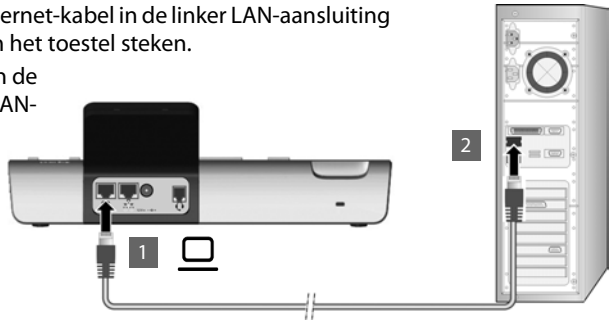

Let op

Als u uw Gigaset DE700 IP PRO/Gigaset DE900 IP PRO aansluit op een Ethernet-switch met PoE (PoE-klasse IEEE802.3af) dan wordt de telefoon via PoE (Power over Ethernet) van stroom voorzien. Het PoE-netwerk mag de grenzen van het bedrijfsterrein niet overschrijden.

PC aansluiten

Voor de aansluiting van een PC heeft u een extra Ethernet-kabel nodig.

1. 1 Een stekker van de Ethernet-kabel in de linker LAN-aansluiting aan de achterzijde van het toestel steken.
2. 2 De tweede stekker van de Ethernet-kabel in de LAN-aansluiting van de PC steken.