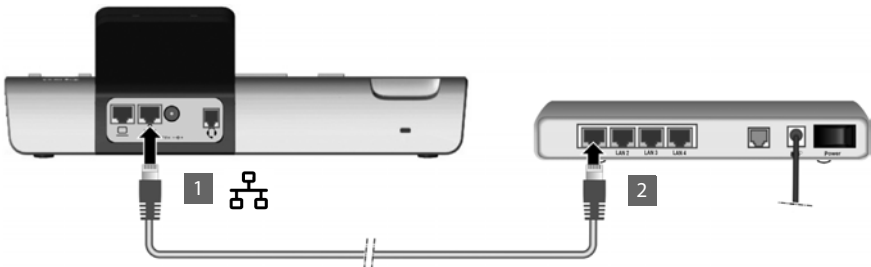

Een kopie van de Conformiteitsverklaring volgens 1999/5/EC vindt u op internet onder www.gigaset.com/docs

CE 0682ⓘ

Inhoud van de verpakking

- ◆ Telefoon Gigaset DE700 IP PRO/Gigaset DE900 IP PRO
 - ◆ Hoorn met snoer voor aansluiting op de telefoon
 - ◆ Ethernet-kabel voor de aansluiting op het lokale netwerk (switch/router/gateway)
 - ◆ Netadapter voor de aansluiting van de telefoon op het lichtnet (indien nodig) met drie verschillende stekkers (Europa, Groot-Brittannië, USA)
- Let op:** het toestel wordt via PoE (Power over Ethernet) van stroom voorzien als het is aangesloten op een switch met PoE.
- ◆ CD met PC-software Gigaset QuickSync™ en een gebruiksaanwijzing
 - ◆ Naamplaatjes voor de functietoetsen (met beschermingsfolie)
 - ◆ Deze beknopte gebruiksaanwijzing

Toestel plaatsen en aansluiten

Hoorn aansluiten

- 1 Steek de stekker van het langere uiteinde (zonder spiraal) van het aansluitsnoer in de aansluiting aan de onderzijde van de telefoon.
- 2 Leid het rechte gedeelte van de kabel door de kabelgeleiding.
- 3 Steek de andere stekker van het telefoonsnoer in de aansluiting van de hoorn.

Netwerkkabel aansluiten

- 1 Steek één stekker van de meegeleverde Ethernet-kabel in de rechter LAN-aansluiting op de achterzijde van de telefoon.
- 2 Steek de tweede stekker van de Ethernet-kabel in een LAN-aansluiting van de Ethernet-switch van uw netwerk of rechtstreeks op de router.

Let op

Als u uw Gigaset DE700 IP PRO/Gigaset DE900 IP PRO aansluit op een Ethernet-switch met PoE (PoE-klasse IEEE802.3af) dan wordt de telefoon via PoE (Power over Ethernet) van stroom voorzien. Het PoE-netwerk mag de grenzen van het bedrijfsterrein niet overschrijden.