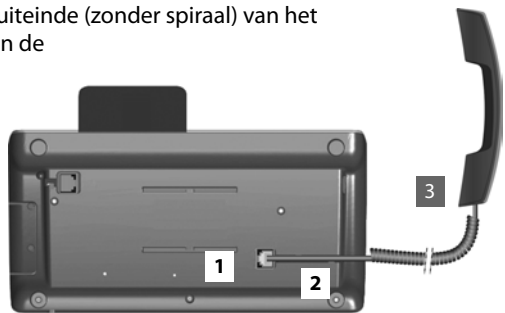

Inhoud van de verpakking

1. Telefoon Gigaset DE700 IP PRO/Gigaset DE900 IP PRO
   - Hoorn met snoer voor aansluiting op de telefoon
   - Ethernet-kabel voor de aansluiting op het lokale netwerk (switch/router/gateway)
   - Netadapter voor de aansluiting van de telefoon op het lichtnet (indien nodig) met drie verschillende stekkers (Europa, Groot-Brittannië, USA)
2. **Let op:** het toestel wordt via PoE (Power over Ethernet) van stroom voorzien als het is aangesloten op een switch met PoE.
3. CD met PC-software Gigaset QuickSync™ en een gebruiksaanwijzing
   - Naamplaatjes voor de functietoetsen (met beschermingsfolie)
   - Deze beknopte gebruiksaanwijzing

Toestel plaatsen en aansluiten

Hoorn aansluiten

1. 1 Steek de stekker van het langere uiteinde (zonder spiraal) van het aansluitsnoer in de aansluiting aan de onderzijde van de telefoon.
2. 2 Leid het rechte gedeelte van de kabel door de kabelgeleiding.
3. 3 Steek de andere stekker van het telefoonsnoer in de aansluiting van de hoorn.