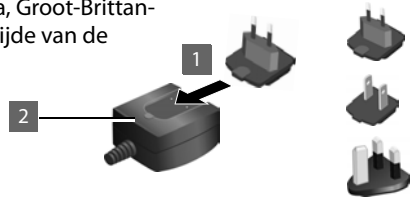

Let op

Als u uw Gigaset DE700 IP PRO/Gigaset DE900 IP PRO aansluit op een Ethernet-switch met PoE (PoE-klasse IEEE802.3af) dan wordt de telefoon via PoE (Power over Ethernet) van stroom voorzien. Het PoE-netwerk mag de grenzen van het bedrijfsterrein niet overschrijden.

PC aansluiten

Voor de aansluiting van een PC heeft u een extra Ethernet-kabel nodig.

- 1 Een stekker van de Ethernet-kabel in de linker LAN-aansluiting aan de achterzijde van het toestel steken.
- 2 De tweede stekker van de Ethernet-kabel in de LAN-aansluiting van de PC steken.

Toestel aansluiten op het lichtnet (indien nodig)

De juiste stekkermodule op de netadapter aansluiten.

- 1 Steek de gewenste stekkermodule (Europa, Groot-Brittannië of USA) in de uitsparing aan de onderzijde van de netadapter tot hij vastklikt.
- 2 Om de stekkermodule weer te ontkoppelen, drukt u op de knop met de opdruk **Push** en schuift u de module van de adapter af.