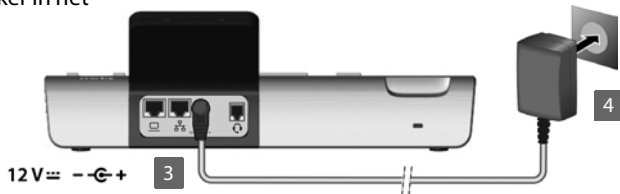

PC aansluiten

Voor de aansluiting van een PC heeft u een extra Ethernet-kabel nodig.

- 1 Een stekker van de Ethernet-kabel in de linker LAN-aansluiting aan de achterzijde van het toestel steken.
- 2 De tweede stekker van de Ethernet-kabel in de LAN-aansluiting van de PC steken.

Toestel aansluiten op het lichtnet (indien nodig)

De juiste stekkermodule op de netadapter aansluiten.

- 1 Steek de gewenste stekkermodule (Europa, Groot-Brittannië of USA) in de uitsparing aan de onderzijde van de netadapter tot hij vastklikt.
- 2 Om de stekkermodule weer te ontkoppelen, drukt u op de knop met de opdruk **Push** en schuift u de module van de adapter af.

Toestel op lichtnet aansluiten

- 3 Sluit de netadapter aan op de aansluiting aan de achterzijde van de telefoon.
- 4 Steek **daarna** de stekker in het stopcontact.

Let op

Gebruik uitsluitend de **meegeleverde netadapter**.