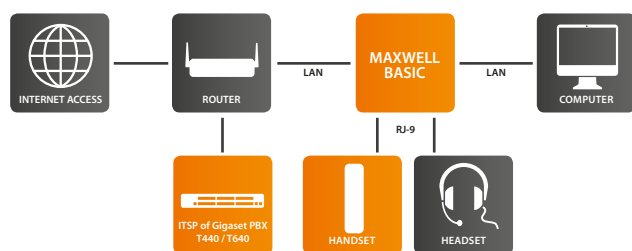

Audiofuncties

- Headsetaansluiting via standaard RJ-9 connector
- Wideband HD-geluidswaergave conform TIA/EIA-920 HDSP™, G.722
- Full-duplex handsfree-telefoneren in zeer hoge geluidskwaliteit
- Instelbaar volume: handsfree-telefoneren, hoorn en headset (draadgebonden)
- Codecs G.711 u/a, G.722, G.726-32, G.723.1

Telefoonboek- en gespreksbeheer

- Telefoonboek voor 100 contacten
- Snel zoeken in contacten
- XML telefoonboeken
- LDAP-ondersteuning
- XML/LDAP online opzoeken
- Gesprek met drie personen/conferentiegesprek (lokaal)
- Twee gelijktijdige gesprekken
- Weergave gespreksduur, naam en nummer
- Omleiden, wachtstand, wisselgesprek, conferentiegesprek en doorverbinden (aangekondigd en blind)

Telefonie- / telefooncentraalfuncties

- 4 SIP-accounts
- Voicemail
- Conferentiegesprekken
- Oproepen doorverbinden: blind/semi-blind en aangekondigd
- Wachtstand
- Gesprek weigeren
- Wisselgesprek
- Gesprek hervatten
- Terugbellen
- CLIR
- Gesprekken omleiden: altijd (CFU), tijdsoverschrijding (CFNR), bij bezet (CFB)
- Blokkeren van anonieme oproepen
- Oproeplijsten
- Niet storen (DND)
- Terugbellen bij bezet
- Gespreksopname (op de server)
  - Provisioning (XML, TFTP, HTTP(S))
  - Automatische firmware-updates
  - Redirect server
- XML telefoonboeken
- LDAP

Connectiviteit