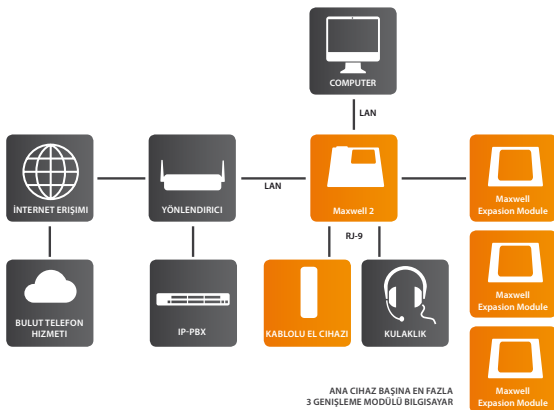

Ses Özellikleri

- Standart RJ-9 jak ile kulaklık bağlantısı
- TIA/EIA-920 HDSP™, G.722'ye uygun geniş bant HD ses kalitesi
- Kristal berraklığında ses kalitesine sahip çift yönlü hoparlör
- Ayarlanabilir ses seviyesi: hoparlör, kablolü el cihazı ve kulaklıklar
- Codecs G.711 u/a, G.722, G.726-32, iLBC

Rehber ve çağrı yönetimi

- Dahili bellekte 100 girişli adres defteri
- Hızlı arama: karakterler veya tam metin
- XML dizinleri
- LDAP desteği (ağ tabanlı kurumsal telefon rehberi)
- XML/LDAP otomatik arama
- Düzenleme ile ön arama
- 3-yönlü konferans görüşmesi (yerel)
- Paralel 2 hat
- Bekleyen çağrılar, yönlendirme, çağrı bekletme, çağrı değiştirme, konferans görüşmesi (katılımlı ve geçici), aktarma (katılımsız/katılımlı)

Telefon / PBX Özellikleri

- 4 VoIP hesabı
- BLF (meşgul lamba alanları)
- Ağ telesekreteri
- Konferans görüşmesi (en fazla 3 yönlü)
- Çağrı aktarma: katılımsız, katılımlı
- Çağrı bekletme
- Çağrı reddetme
- Çağrı değiştirme
- Çağrıyı sürdürme
- Geri arama
- CLIR
- Bekleyen çağrılar
- Manüel çağrı saptırma
- Çağrı yönlendirme: CFU, CFNR, CFB
- İsimli çağrıları engelleme
- Çağrı günlüğü
- DND
- Meşgul olduğunda geri arama
- Çağrı kaydı (sunucu üzerinde)
- Sıfır dokunuşlu otomatik yetkilendirme
- Otomatik yazılım güncellemeleri
- XML dizinleri
- LDAP

Bağlanırlık