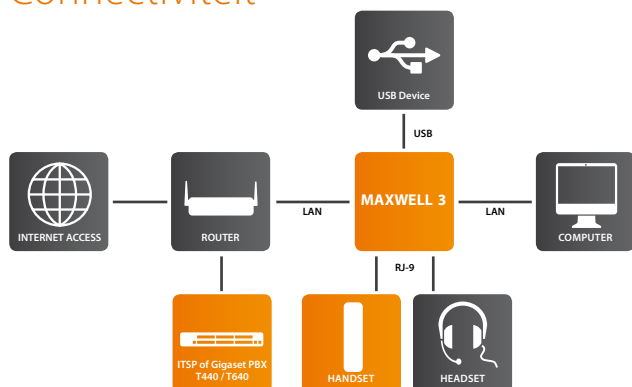

Gigaset Maxwell 3

Veelzijdige telefoon voor professionele zakelijke communicatie

Technische specificaties:

De Maxwell 3 is voorzien van

- Verlicht 3,5" TFT-kleurendisplay
- Resolutie: 320 x 240 beeldpunten
- Volledig toetsenbord (0-9, *, #)
- 8 programmeerbare functietoetsen, signallering in te stellen via 3 kleuren: rood, geel en groen.
- Gigabit-ethernet 2-poorts switch (10/100/1000)
  - LAN (PoE)
  - LAN (PC)
- RJ9 (2x)
  - hoorn (draadgebonden)
  - headset (draadgebonden)
- RJ45 (EHS/DHSG)
  - EHS/DHSG draadloze headset
- USB 2.0 type A¹
  - headset
  - handsfree toestel
  - USB-connector
- 256 MB flashgeheugen
- 256 MB DDR3 RAM
- PoE: IEEE 802.3af, klasse 3

Audiofuncties

- Headsetaansluiting via EHS/DHSG, standaard RJ-9 connector of USB¹
- Wideband HD-geluidswaergave conform TIA/EIA-920 HDSP™, G.722
- Full-duplex handsfree bellen in zeer hoge geluidskwaliteit
- Instelbaar volume: handsfree bellen, hoorn en headset (draadgebonden)
- Codecs G.711 u/a, G.722, G.726-32, iLbc

Connectiviteit

Telefoonboek- en gespreksbeheer

- Telefoonboek voor 100 contacten
- Snel zoeken in contacten
- XML telefoonboeken
- LDAP-ondersteuning
- XML/LDAP opzoeken
- Afbeelding bij nummerherkenning
- Gesprek met drie personen/conferentiegesprek (lokaal)
- Twee gelijktijdige gesprekken
- Weergave gespreksduur, naam, nummer en afbeelding
- Omleiden, wachtstand, wisselgesprek, conferentiegesprek en doorverbinden (aangekondigd en blind)

Telefonie- / telefooncentraalfuncties

- 4 SIP-accounts
- BLF (busy lamp fields)
- Voicemail
- Conferentiegesprekken
- Omleiden, wachtstand, wisselgesprek, conferentiegesprek en doorverbinden (aangekondigd en blind)
- Wachtstand
- Gesprek weigeren
- Wisselgesprek
- Gesprek hervatten
- Terugbellen
- CLIR
- Gesprekken omleiden: altijd (CFU), tijdsoverschrijding (CFNR), bij bezet (CFB)
- Blokkeren van anonieme oproepen
- Oproeplijsten
- Niet storen (DND)
- Terugbellen bij bezet
- Gespreksopname (op de server)
- Zero-touch auto-provisioning
  - Provisioning (XML, TFTP, HTTP(S))
  - Automatische firmware-updates
  - Redirect server
- XML telefoonboeken
- LDAP