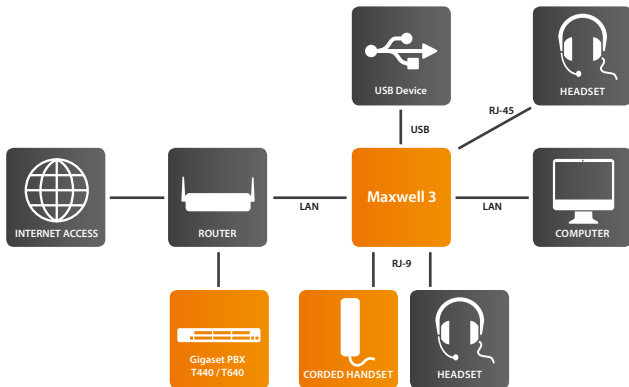

Gigaset Maxwell 3

Profesyonel iş iletişimi için çok yönlü

Teknik veriler:

Maxwell 3 aşağıdakilerle donatılmıştır

- Aydınlatmalı 3,5 inç renkli TFT ekran
- Çözünürlük: 320 x 240 piksel
- Tam klavye (0-9, *, #)
- Programlanabilir 8 işlev tuşu, aydınlatmalı (kırmızı, yeşil, sarı)
- Hızlı kullanım için 10 işlev tuşu ve durum göstergesi
- Gigabit-Ethernet 2 bağlantılı noktalı anahtar (10/100/1000)
  LAN (PoE) - Ağ/Ağ Geçidi/Anahtar
  LAN (PC) - Ağ / Bilgisayar
- RJ9 (2x)
  Kablolu Ahize
  Kablolu Kulaklık
- RJ45 (EHS/DHSG)
  EHS/DHSG kablolu Kulaklık (Sennheiser)
- USB 2.0 Tip A¹
  Kulaklık (Sennheiser)
  Ahizesiz cihaz
  USB girişi
- PoE: IEEE 802.3af, sınıf 3

Ses Özellikleri

- EHS/DHSG üzerinden kulaklık bağlantısı, standart RJ-9 jak veya USB¹
- TIA/EIA-920 HDSP™ ye göre genişbant HD ses, G.722
- Mükemmel ses kalitesine sahip tam dupleks hoparlör
- Ayarlanabilir ses düzeyi: hoparlör, kablolu ahize ve kulaklıklar
- Codec bileşenleri G.711 u/a, G.722, G.726-32, iLbc

Bağlantı Özelliği

Rehber ve arama yönetimi

- Dahili bellekte 100 girişe sahip adres defteri
- Hızlı arama: karakter veya tam metin
- Çevrimiçi Adres Defterleri (XML)
- LDAP desteği (ağ tabanlı kurumsal telefon rehberi)
- Çevrimiçi otomatik arama (XML/LDAP)
- Resimli arayan kimliği
- Ayarlanabilir ön aramalı
- 3-yönlü konferans (yerel)
- Paralel 2 hat
- Arama süresi, isim, numara ve fotoğraf ekranı
- Arama bekletme, iletme, çağrı tutma, değiştirme, konferans (katılımlı ve plansız), transfer (katılımsız/katılımlı)

Telefon / PBX Özellikleri

- 4 VoIP hesabı
- BLF (meşgul lamba alanları)
- Ağ telesekreteri
- Konferans çağrıları (en fazla 3 yönlü)
- Çağrı transferi: kör/katılımsız/katılımlı
- Çağrı tutma
- Çağrı reddetme
- Çağrı değiştirme
- Çağrıya geri dönme
- Geri arama
- CLIR
- Arama bekletme
- Manuel çağrı yönlendirme
- Çağrı iletme: CFU, CFNR, CFB
- Anonim çağrı engelleme
- Çağrı günlüğü
- DND
- Meşgulken geri arama
- Çağrı kaydı (sunucuda)
- Sıfır dokunmatik otomatik yapılandırma
- Otomatik donanım yazılımı güncellemeleri
- Net dizinleri (XML)
- LDAP