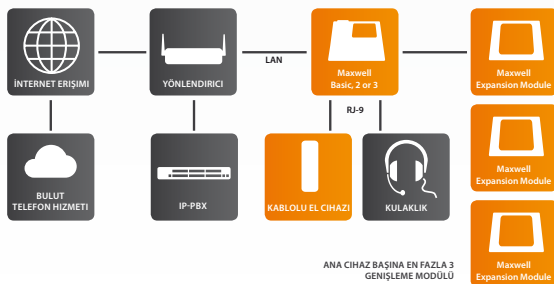

Bağlanırlık

En fazla 3 modüle genişleme imkanı

Maxwell Basic, 2 ve 3, en fazla 3 Genişleme Modülü destekler, kullanıcıya ek fonksiyon tuşları sunar ve 174 adet daha fazla konfigürasyona izin verir. Birinci Genişleme modülü güç kaynağı kullanırken ikinci ve üçüncü modüller birinci Genişleme modülüne bağlanır.