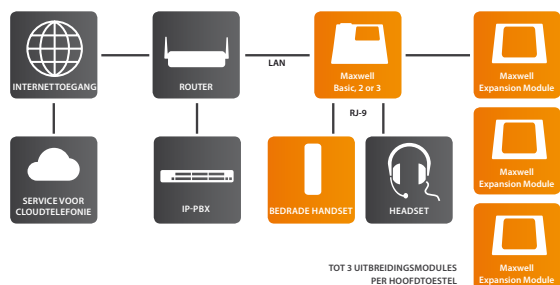

Connectiviteit

Passend bij de Maxwell-vormgeving

De vormgeving van de uitbreidingsmodule komt overeen met de look en feel van de Maxwell-serie. Iedereen gebruikt zijn telefoon op een andere manier. De Maxwell-serie ondersteunt een beweegbare voet voor 3 verschillende posities, variërend van verticaal tot horizontaal. Het Maxwell-toestel en de uitbreidingsmodules zijn tevens geschikt voor wandmontage.

Programmeerbare functietoetsen

Met de uitbreidingsmodule voegt u 58 functietoetsen toe, verdeeld over twee pagina's. Een toets wordt gebruikt om te wisselen tussen de pagina's. De extra toetsen van de module kunnen worden gebruikt voor functies als BLF (Busy Line Fields) en snelkiezen. De toetsen ondersteunen tevens tot 3 kleuren (rood/groen/geel)*.

Uitbreiden met tot 3 modules

De Maxwell Basic, 2 en 3 ondersteunen tot 3 uitbreidingsmodules. Hiermee verkrijgt de gebruiker extra functietoetsen en worden er maar liefst 174 extra mogelijke configuraties toegevoegd. De eerste uitbreidingsmodule maakt gebruik van de netvoeding, terwijl de tweede en derde op de eerste uitbreidingsmodule worden aangesloten.

BECAUSE IT'S YOUR BUSINESS.