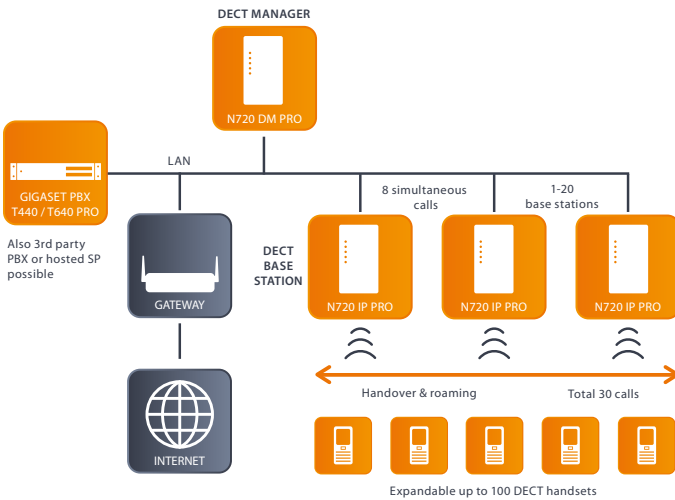

Bağlantı Özelliği

N720 IP PRO ve N720 DM PRO ile esnek ve ölçeklendirilebilir bağlantı seçenekleri

Önemli özellikler

- IP PBX Gigaset T640 PRO/ T440 PRO'da kullanılan standart SIP prosedürü aracılığıyla Bilgisayar Telefon Entegrasyonu (CTI)
- Broadsoft: Aramak için tıklayın, yanıtlamak için tıklayın
- E-posta okuyucusu (POP3, POP3S)
 - maksimum 560 karakter
 - maksimum 100 hesap (her kullanıcı için 1)
- İnteraktif Bilgi Merkezi (aynı zamanda müşteriye özel)

Hardware

- Duvara veya tavana monte edilebilir
- Anten çeşitliliği
- 4 Statülü LED'ler
- Yeniden başlat tuşu
- Ethernet RJ45 10/100 Mbps
- Ethernet üzerinden güç
 - N720 DM PRO: PoE IEEE 802.3af < 3,8W (Sınıf 1)
 - N720 IP PRO: PoE IEEE 802.3af < 6,4W (Sınıf 2)
- Enerji tasarruflu anahtar modu güç kaynağı (AB veya BK)4
- Renk: kutup beyazı SF9063
- Boyut: 190mm (H) x 110mm (W) x42 mm (D)
- İki yıl garantili

Yazılım

- SIP Multicast veya DHCP-Seçeneği ile Provizyon-URL'nin geri alınması
- Web tarayıcısı ile kolay konfigürasyon
- Sağlayıcı ve PBX ayar profilleri
- Konfigürasyon dosyası aracılığıyla yönetici dostu konfigürasyon
- Kullanıcıya özel otomatik provizyon
 - MAC adresi aracılığıyla
 - Otomatik konfigürasyon kodu aracılığıyla
- Firmware sürümünün yükseltilmesi / önceki sürüme yüklenmesi
- Olay günlüğü