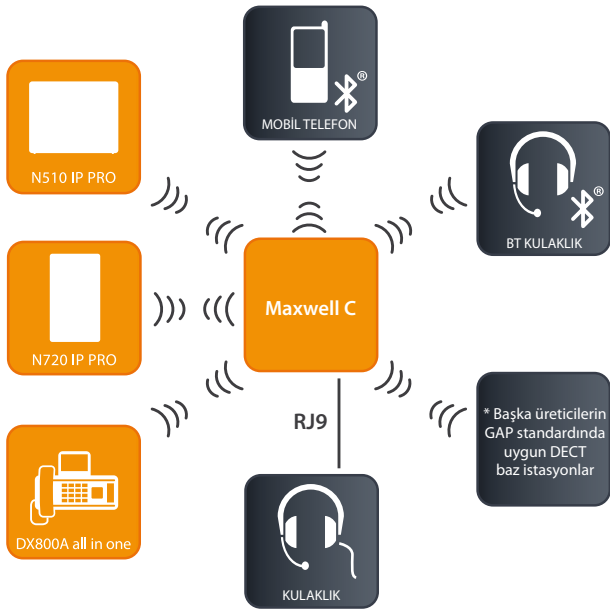

Kolay kullanım

Maxwell C 2.8" TFT ekrana, çok sayıda programlanabilir tuşa ve kullanıcıyı istenilen ayara gitmesini sağlayan navigasyon tuşuna sahiptir. Ekranda bilgiler yüksek kontrastla görüntülenir. Bu, ekranı masanızda oturduğunuz yerden geniş açıyla okumanızı sağlar. Ekranın yanındaki tuşlar ve sayı tuşları önemli kişileri hızlı arama için kaydetmenizi sağlar.

BECAUSE IT'S YOUR BUSINESS.

Maxwell C

Kablosuz masaüstü telefonu.

Teknik veriler

Kullanıcı arayüzü

- Aydınlatmalı, grafik 2,8"-TFT QVGA renkli ekran, 240 x 320 Piksel, 8 satıra ve 65.000 renge kadar
- Simgeler, ekran tuşları, beş yönlü navigasyon tuşu, işlev tuşları ile sezgisel, modern kullanıcı arayüzü

Telefon defteri ve arama yapma

- 500 vCard girilebilen adres defteri
- vCard girişleri: adı ve soyadı, üç numara, e-posta, tarih hatırlatıcısı, VIP melodileri ve resimli arayan kimliği
- Aramalı PBX dizini erişimi (LDAP ve XML) ¹
- Otomatik arama ile genel çevrimiçi dizin araması ¹
- Her biri CLIP/CNIP ve zaman/tarih ile 20 girişli 3 ayrı çağrı listesi (cevapsız/gelen/giden) ¹
- Girilen son 20 numarayı tekrar çevirme
- Kısa çevirme tuşları (8 yazılım tuşu, 9 sayısal tuş)
- Ses kapatma tuşu, tuş kilidi ve flash tuşu
- Otomatik yeniden çevirme işlevi

Bağlantı özelliği

Aramaları alma

- Arayan kişi bilgileri CLIP, resimli CLIP ve CNIP yoluyla görüntülenir ¹
- VIP girişleri ve dahili arayanlar için bireysel zil melodileri
- Gizli numara aramasını susturma ¹