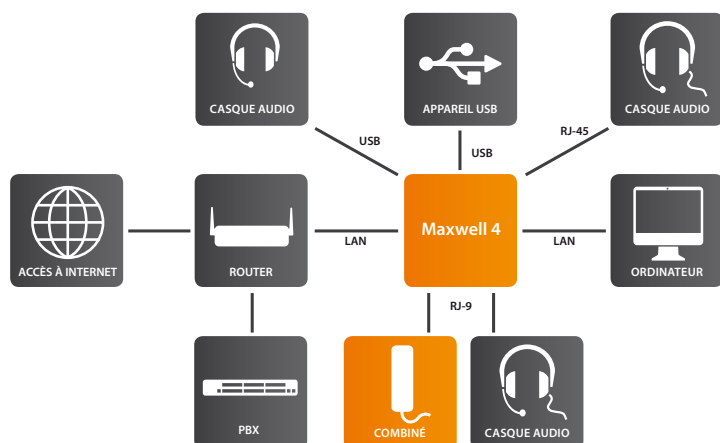

### Caractéristiques audio

- Connexion du casque via EHS/DHSG, jack RJ-9 standard ou USB
- Son HD large bande
- Haut-parleur full-duplex avec excellente qualité de son
- Volume réglable : haut-parleur, combiné filaire et casque audio filaire
- Codecs G.711 u/a, G.722, G.726-32, iLbc, G.729

### Gestion du répertoire et des appels

- Répertoire d'adresses avec 1 000 entrée dans la mémoire interne
- Recherche rapide : caractères ou texte plein
- Répertoires d'adresses en ligne
- Support de LDAP(s) (répertoire téléphonique d'entreprise basé sur le réseau)
- Pré-numérotation avec édition
- Conférence à 5 (locale)
- 4 lignes en parallèle
- Affichage de la durée d'appel, du nom et du numéro
- Appel en attente, faire suivre, mise en attente, basculement, conférence (prise et ad hoc), transfert (pris et aveugle)
- Recherche automatique dans le répertoire en ligne pour les appels entrants

## Connectivité