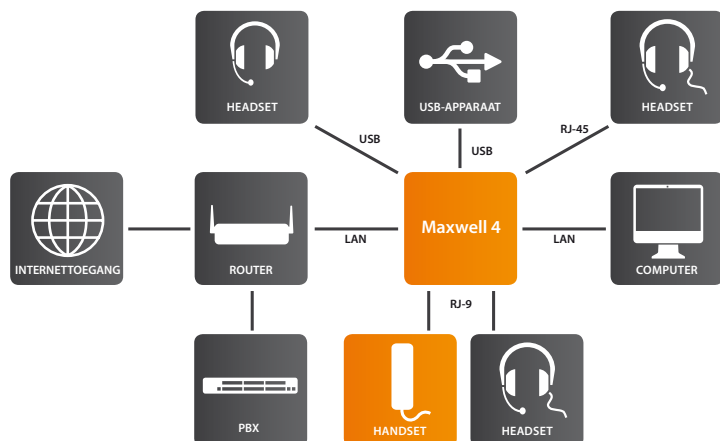

Audiofuncties

- Headsetaansluiting via EHS/DHSG, standaard RJ-9-stekker of USB
- Breedband HD-geluid
- Volledig duplex handsfree met heldere geluidskwaliteit
- Regelbaar volume: luidspreker, bedrade hoorn en bedrade headsets
- Codecs G.711 u/a, G.722, G.726-32, iLbc, G.729

Adresboek- en oproepbeheer

- Adresboek voor 1000 contacten in intern geheugen
- Snel zoeken: tekens of volledige tekst
- Online-adresboeken
- LDAP(s)-ondersteuning (op netwerk gebaseerd zakelijk adresboek)
- Voorkeuze met bewerkingsmogelijkheid
- Conferentie met 5 deelnemers (lokaal)
- 4 parallele gesprekken
- Weergave van gespreksduur, naam en nummer
- Wisselgesprek, omleiden, in de wacht plaatsen, wisselen, conferentie (deelname en ad-hoc), doorverbinden (aangekondigd en blind)
- Automatisch contact opzoeken in online-adresboek voor inkomende gesprekken

Telefonie-/PBX-functies

- BLF (busy lamp field)
- Conferentie (tot 5 deelnemers)
- Oproep doorverbinden: blind/zonder aankondiging, met aankondiging
- Oproep in de wacht plaatsen / weigeren / wisselen / hervatten
- Terugbellen
- CLIR
- Wisselgesprek
- Handmatige oproepomleiding
- Gesprek omleiden: CFU, CFNR, CFB
- Blokkeren van anonieme oproepen
- MOH (Music on hold)
- Zero-touch auto-provisioning

Connectiviteit