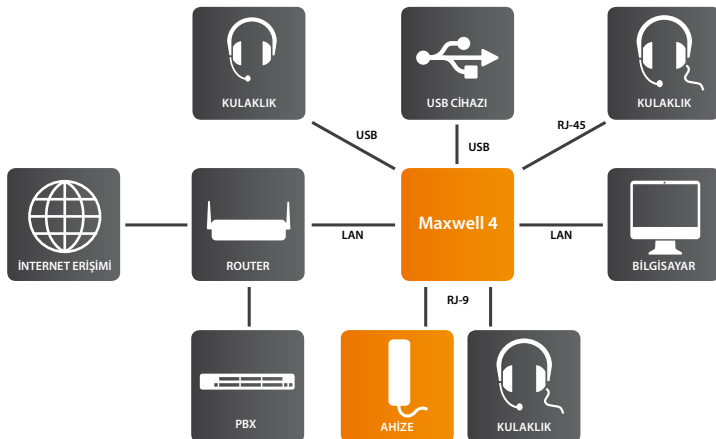

Ses Özellikleri

- EHS/DHSG üzerinden kulaklık bağlantısı, standart RJ-9 jak veya USB
- Genişbant HD ses
- Mükemmel ses kalitesine sahip tam dupleks hoparlör
- Ayarlanabilir ses düzeyi: hoparlör, kablolu ahize ve kulaklıklar
- Codec bileşenleri G.711 u/a, G.722, G.726-32, iLbc, G.729

Rehber ve arama yönetimi

- Dahili bellekte 100 girişli telefon rehberi
- Hızlı arama: karakter veya tam metin
- Çevrimiçi Adres Defterleri
- LDAP desteği (ağ tabanlı kurumsal telefon rehberi)
- Ayarlanabilir ön aramalı
- 5 kanallı konferans (yerel)
- 4 paralel hat
- Arama süresi, isim, numara ve fotoğraf ekranı
- Arama bekletme, aktarma, çağrı tutma, değiştirme, konferans (katılımlı ve plansız), transfer (katılımsız/katılımlı)
- Gelen aramalar için rehberde çevrimiçi otomatik arama

Telefon / PBX Özellikleri

- BLF (meşgul lambası alanları)
- Konferans çağrıları (en fazla 3 kanallı)
- Çağrı transferi: kör/katılımsız/katılımlı
- Çağrı tutma / reddetme / değiştirme / sürdürme
- Geri arama
- CLIR
- Çağrı bekletme
- Manuel çağrı yönlendirme
- Çağrı yönlendirme: CFU, CFNR, CFB
- Anonim çağrı engelleme
- MOH (Müzik bekletme)
- Hiç dokunmadan otomatik yapılandırma

Bağlantı özellikleri